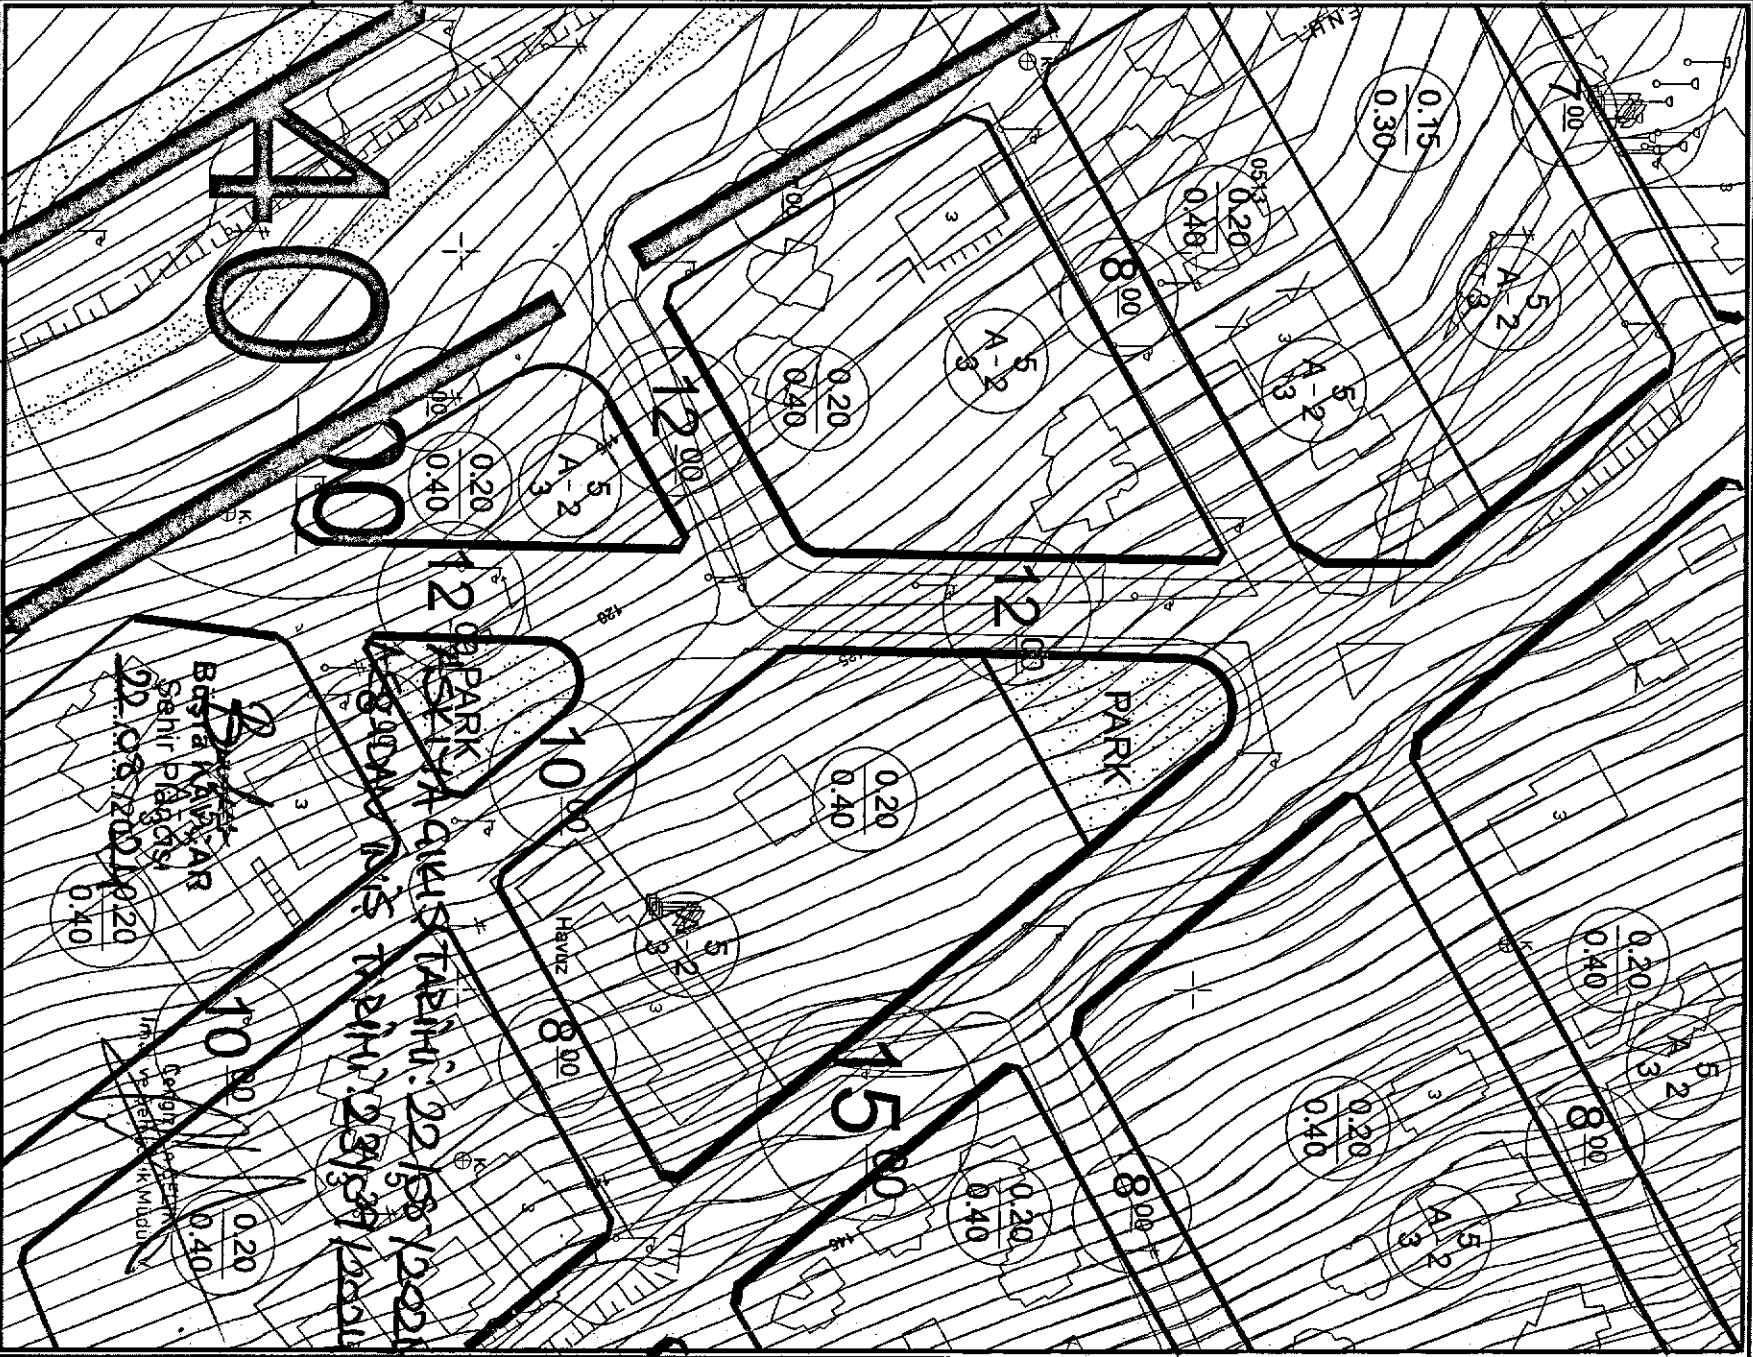

KAŞ BELEDİYESİ
MAHALLE: KALKAN
ADA/ PARSEL NO: 12 ADA 9 PARSEL KUZEYİ PARK ALANI
PAFTA NO: P22B 24D 2A
MEVCUT PLAN

UYGULAMA İMAR PLANI DEĞİŞİKLİĞİ
ÖLÇEK: 1/1000
KONU: Trafo Alanı
ÖNERİ PLAN

PLAN DEĞİŞİKLİĞİ

TRAFİKO ALANI

PLAN NOTU:

1-PLAN ÜZERİNDE BELİRTİLMİYEN HUSUSLARDA 3194 SAYILI İMAR KANUNU VE İLGİLİ YÖNETMELİK HÜKÜMLERİ GEÇERLİDİR.