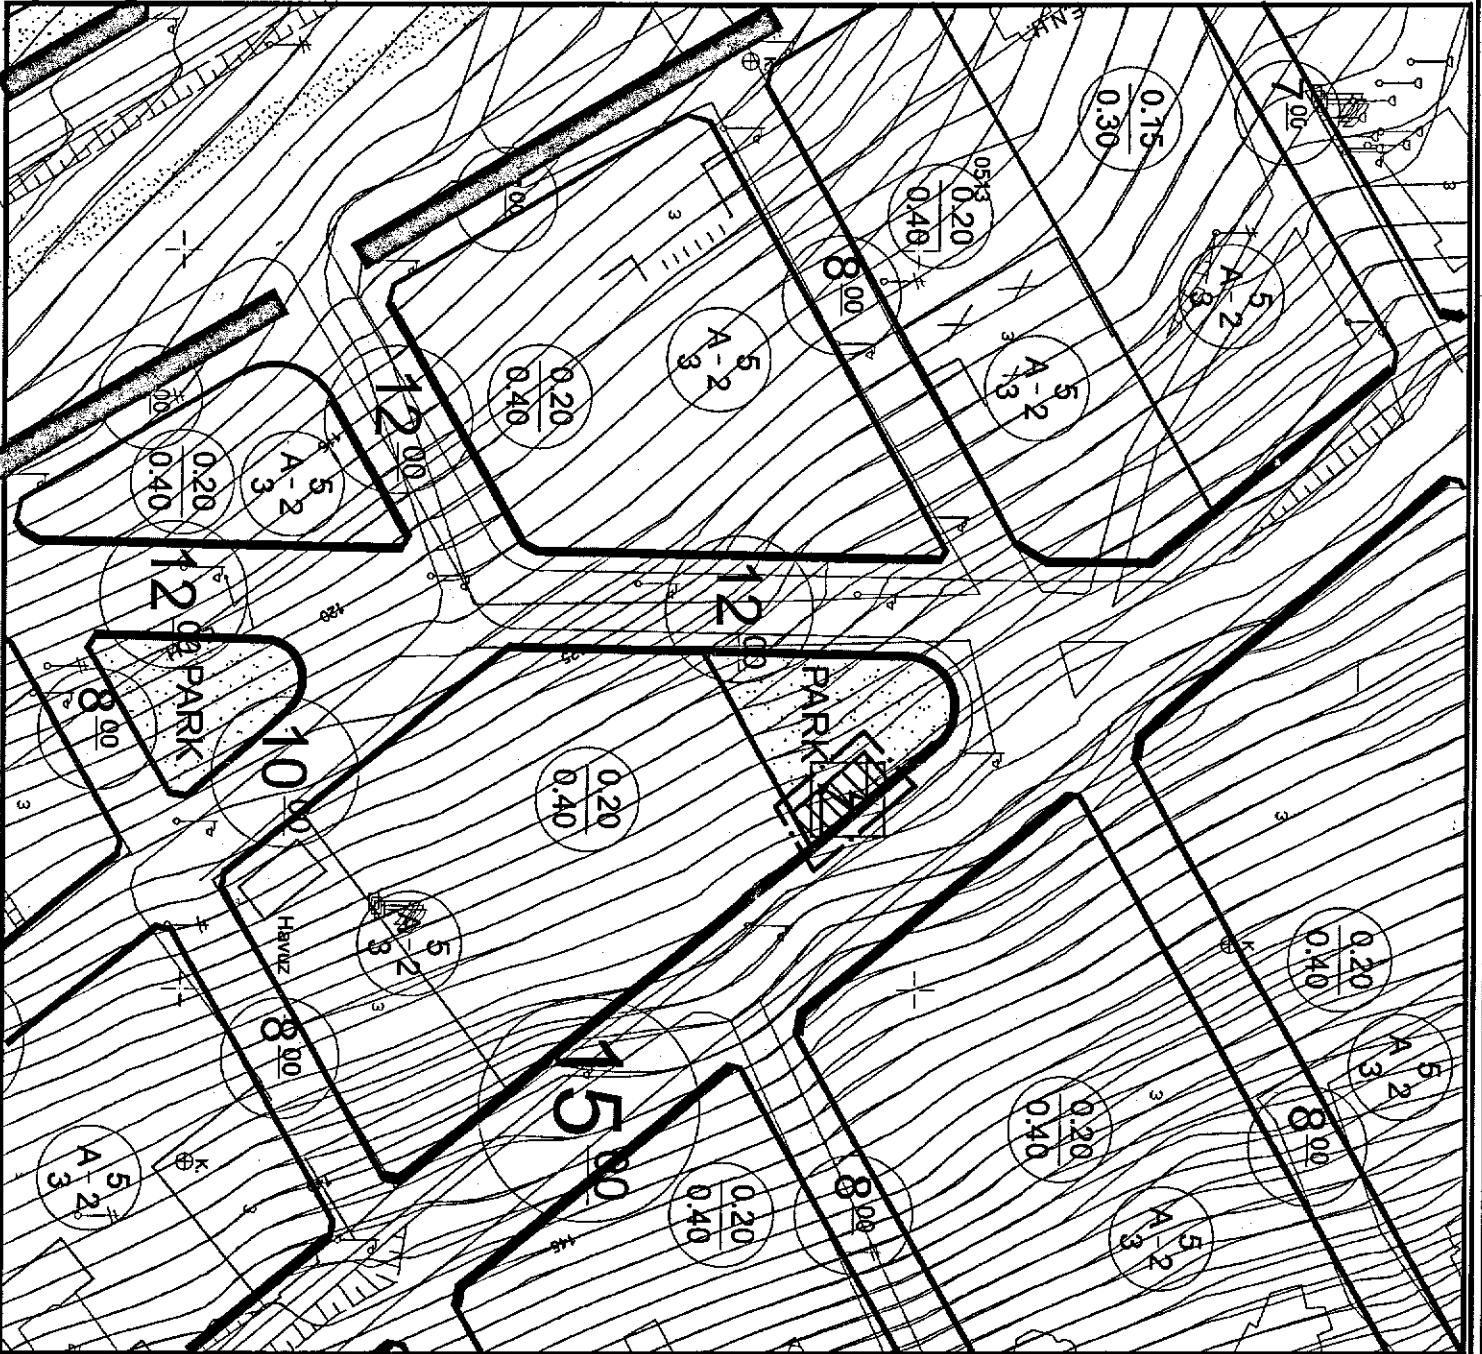

KAŞ BELEDİYESİ
MAHALLE: KALKAN
ADA/ PARSEL NO: 12 ADA 9 PARSEL KUZEYİ PARK ALANI
PAFTA NO: P22B 24D 2A
MEVCUT PLAN

UYGULAMA İMAR PLANI DEĞİŞİKLİĞİ
ÖLÇEK: 1/1000
KONU: Trafo Alanı
ÖNERİ PLAN

PLAN DEĞİŞİKLİĞİ

TRAFİKO ALANI

PLAN NOTU:

1-PLAN ÜZERİNDE BELİRTİLMİYEN HUSUSLARDA 3194 SAYILI İMAR KANUNU VE İLGİLİ YÖNETMELİK HÜKÜMLERİ GEÇERLİDİR.